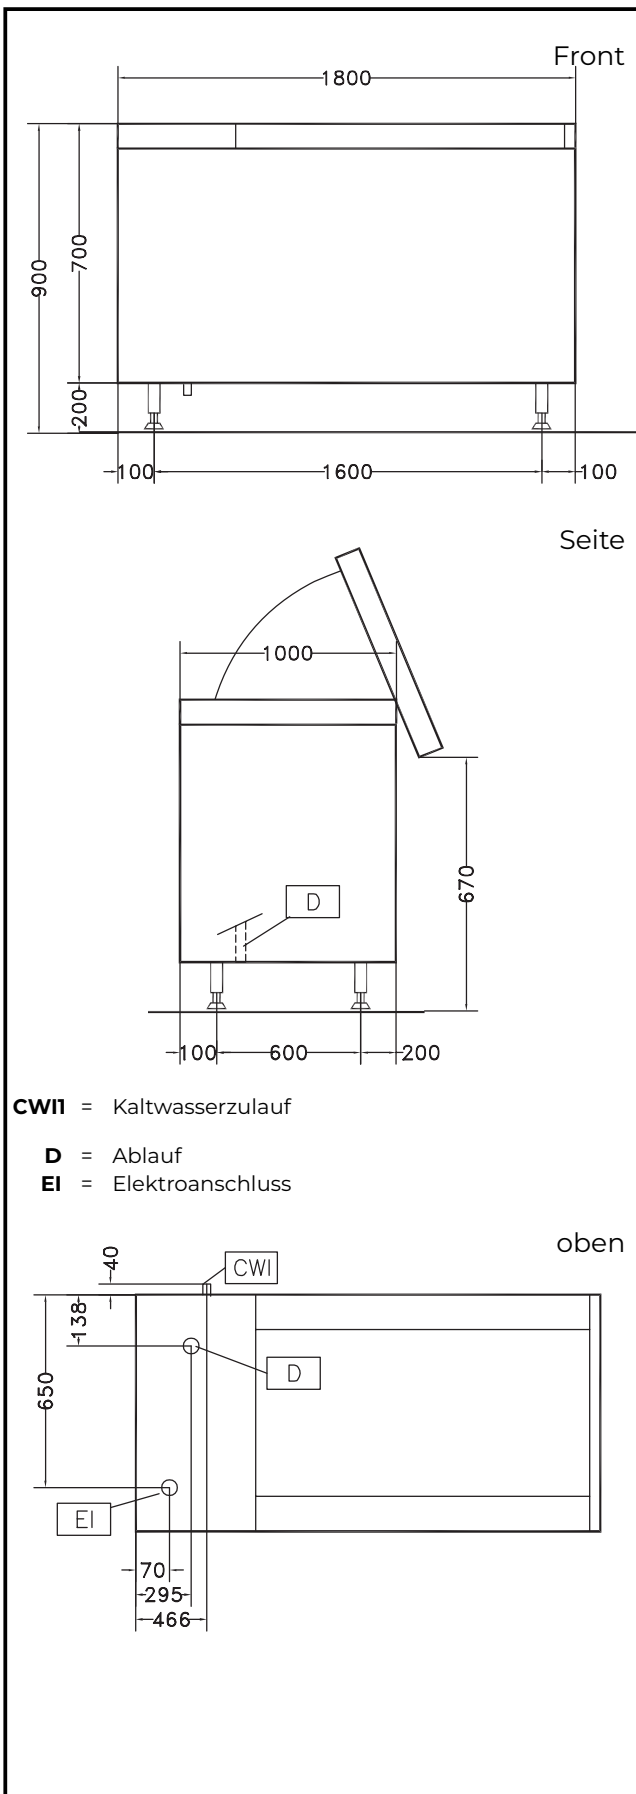

Elektrisch

Gesamt-Watt
660036 (LV500R) 1.6 kW

Schlüsselinformation

Becken-Nutzhalt: 500 lt

Charge je Zyklus - Blattgemüse: 14 kg

Charge je Zyklus - Knollengemüse: 70 kg

Außenabmessungen, Länge: 1800 mm

Außenabmessungen, Tiefe: 1000 mm

Außenabmessungen, Höhe: 850 mm

Versandgewicht: 296 kg